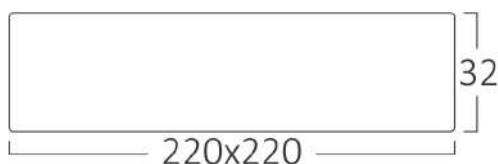

Braytron

FISA TEHNICA

MODEL BP04-31810

DESCRIEREA BRY-SMD-SRD-18W-SQR-WHT-4000K-LED PANEL

BRAYTRON SRL

Bulaverdul iuliu maniu, Nr.616, Sector 6, 061129, Bucuresti-
ROMANIA

info@braytron.com

www.braytron.com

SPOTVISION ELECTRIC & LIGHTING S.R.L

Bulaverdul iuliu maniu, Nr.616, Sector 6, 061129, Bucuresti-
ROMANIA

sales@spotvisionelectric.ro

www.spotvisionelectric.ro