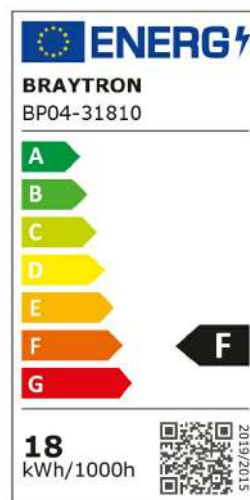

## FISA TEHNICA

MODEL BP04-31810

DESCRIEREA BRY-SMD-SRD-18W-SQR-WHT-4000K-LED PANEL

BRAYTRON SRL

Bulaverdul iuliu maniu, Nr.616, Sector 6, 061129, Bucuresti-  
ROMANIA

info@braytron.com

www.braytron.com

SPOTVISION ELECTRIC & LIGHTING S.R.L

### Caracteristici Generale

Model	:	BP04-31810
Familia principală/Categorie	:	Iluminat Interior
Sub-familia/Subcategorie	:	Panou Mic cu LED-uri
Tip	:	Rama Aplicata
Culoarea corpului	:	Alb
Forma lămpii	:	Non-direcțional (Nedirecțional)
Dimabil	:	Nu este dimabil
Sursa de lumină	:	LED
Garanție	:	2 Ani
Clasă	:	Clasa II
IP (Grad de protecție)	:	IP20

### Caracteristici electrice

Lifetime	:	20000 h
Tensiune	:	220-240V
Factor de putere	:	>0,5
Material	:	Aluminiu
Temperatura de lucru	:	-20 C+40 C
Frecvență	:	50-60 Hz

### Product Characteristics

Putere	:	18 w
Temperatura culorii	:	4000K
Lumeni efectivi	:	1760 lm
Indexul de redare a culorilor (CRI)	:	>80
Nivel de eficiență energetică	:	F
Unghi de emisie al luminii	:	120° Degrees
Categorie de culoare	:	Alb natural